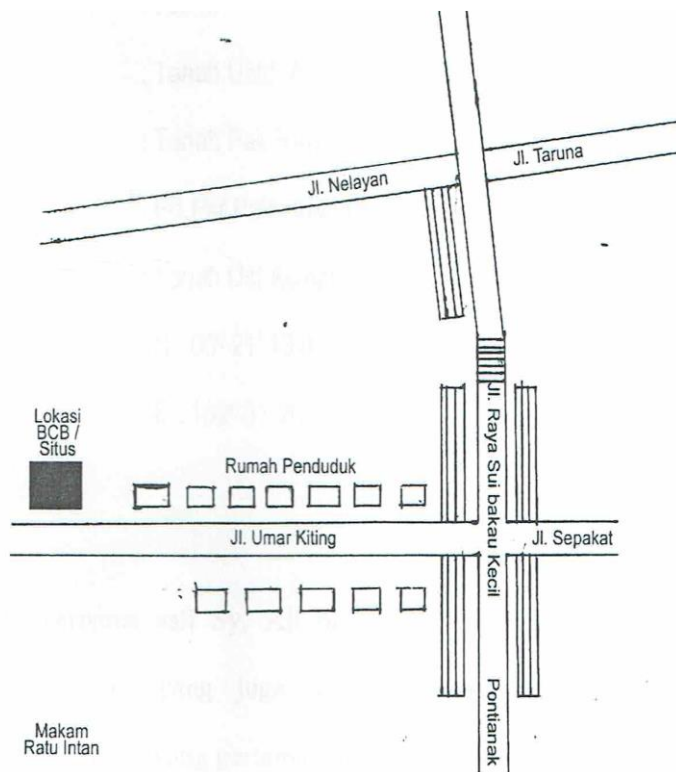

7. Denah/Sket Lokasi Benda Cagar Budaya dan Situs